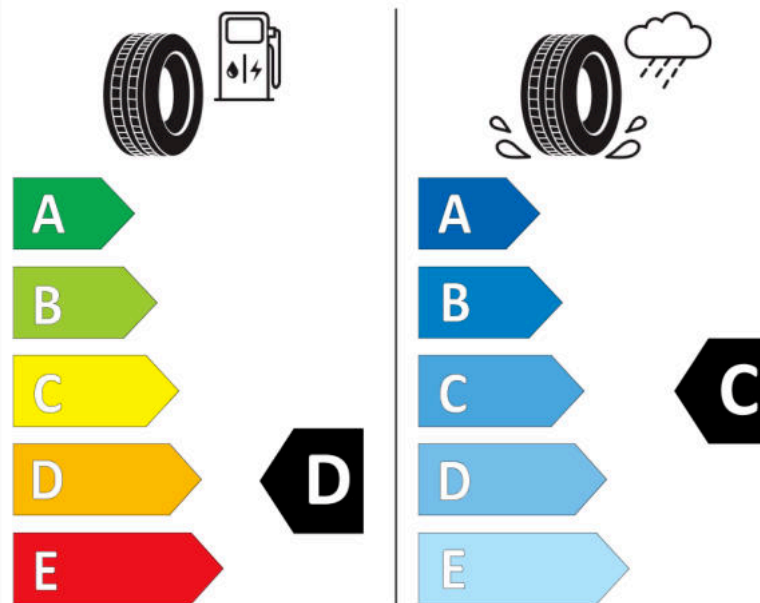

Δελτίο Πληροφοριών Προϊόντος

ΚΑΝΟΝΙΣΜΟΣ (ΕΕ) 2020/740

Μάρκα	MICHELIN
Εμπορική ονομασία	PILOT ALPIN 5 SUV
Αναγνωριστικό μοντέλου	790079
Διάσταση	285/35R22
Δείκτης ικανότητας φόρτωσης	106
Σύμβολο κατηγορίας ταχύτητας	W
Κατηγορία ως προς την εξοικονόμηση καυσίμου	D
Κατηγορία ως προς την πρόσφυση του ελαστικού σε υγρό οδόστρωμα	D
Κατηγορία εξωτερικού θορύβου κύλισης	B
Τιμή εξωτερικού θορύβου κύλισης	74 dB
Ελαστικό για χρήση σε συνθήκες έντονης χιονόπτωσης	Ναι
Ελαστικό πρόσφυσης στον πάγο	Όχι
Ημερομηνία έναρξης παραγωγής	49/19
Ημερομηνία λήξης παραγωγής	
Κατηγορία Φορτίου	XL
Επιπλέον πληροφορίες	285/35 R22 106W XL TL PILOT ALPIN 5 SUV MI

ENERG

MICHELIN

790079

285/35R22 106 W

C1

2020/740